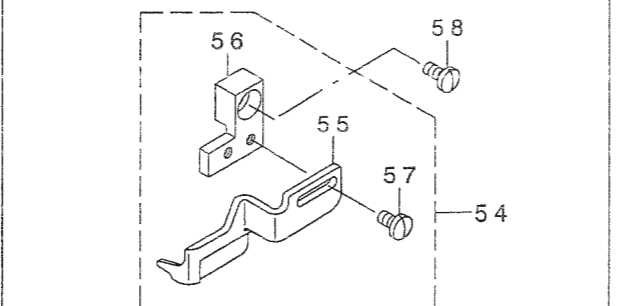

NOTE (注記) #01...ACCESSORIES PARTS 付属品

*ALL PART NOT MENTIONED ABOVE ARE SAME AS THOSE OF MO-6904G.
上記以外の部品は、MO-6904Gと共通です。

MO-6905G-0M6-700
MO-6905G-0M6-7E0

MO-6905G-0M6-700

MO-6905G-0M6-7E0

REF. NO	NOTE	PART NO.	DESCRIPTION	品名	Qty
1		132-55302	NEEDLE CLAMP, 1-NEEDLE	イッホッソハリハリトメ	1
2		123-81653	PRESSER FOOT ASM.	オサエクミ	1
3		123-81604	PRESSER FOOT	オサエ	(1)
4		116-51304	PRESSER FOOT HINGE	オサエヒンジ	(1)
5		B1508-804-00B	SPRING	オサエトリツケハネ	(1)
6		SS-7080520-SP	SCREW 1/8-44 L=4.9	マルヒラネジ 1/8-44 L=4.9	(1)
7		SS-6090670-TP	SCREW 9/64-40 L=6	ヒラネジ 9/64-40 L=6	(1)
8		116-81004	FEED DOG	オクリハ	1
9		123-83709	UPPER LOOPER	ウワルハ	1
10		115-44905	LOWER LOOPER	シタルハ	1
11		115-66908	TRAVELING NEEDLE GUARD	イトハリウケ	1
12		116-81400	NEEDLE GUARD	ハリウケ	1
13		R4300-J6M-Q00	NEEDLE PLATE	ハリイタ	1
14		123-71407	CLOTH PLATE SIDE COVER	ヌノダ イヨコカハ (05ヨウ)	1
15		123-79905	CHIP GUARD COVER	ヌノクス カハ (05ヨウ)	1
16		123-79806	CHIP GUARD COVER, LEFT	ヌノクス カハ (ヒダリ) (05ヨウ)	1
17		YE-0450510-MB	UPPER LOOPER THREAD GUIDE	ウワルハ イトミチ	2
18		116-81715	UPPER LOOPER COVER	ウワルハ カハ	1
19		SS-3090520-SP	SCREW 9/64-40 L=4.5	マルネジ 9/64-40 L=4.5	2
20		132-10406	PRESSER THREAD GUIDE	ハリイトサエイトアソナイ	1
21		132-10505	NEEDLE THREAD PRESSER PLATE	ハリイトサエイタ	1
22		MDC-100B2400	NEEDLE DCX1 #24	ハリ DCX1 #24	1
23		132-17203	NEEDLE THREAD SUPPORT	ハリイタササエ	1
24		132-23557	UPPER SUPPORT ASM.	ウワルハ カハ イトササエクミ	1
25		SS-4080310-SP	SCREW 1/8-44 L=3.4	ナハネジ 1/8-44 L=3.4	2
26		120-08603	NEEDLE GUARD HOLDER	ハリウケササエ	1
27	#01	MDC-100B2404	NEEDLE DCX1 #24-4	ハリ DCX1 #24-4	1
28		123-75606	SUPPORT GAUGE	ウワルハ カハ イトササエクミ	1
29		120-08009	LOOPER THREAD GUIDE	ウエルハ イトアソナイ ナカ	1
30		120-08306	LOOPER THREAD GUIDE, RIGHT	ウエルハ イトアソナイ (ミキ)	1
31		120-08108	LOOPER THREAD TAKE-UP, RIGHT	ウワルハ テンビシ ミキ	1
32		120-08207	LOOPER THREAD TAKE-UP, LEFT	ルハ テンビシ ヒダリ	1
33		116-91607	UPPER LOOPER THREAD GUIDE	ウワルハ イトアソナイ	1
34		123-75804	LOWER LOOPER SUPPORT ARM	シタルハ シンウデ (05ヨウ)	1
35		131-29309	WASHER	シタルハ シタルハ	1
36		SS-9151210-TP	SCREW 15/64-28 L=11.8	ワツカネジ 15/64-28	1
37		PS-0300102-KH	SPRING PIN 3X10	スプリングピン 3.0X10	1
38		SS-8110422-TP	SCREW 11/64-40 L=4	トメネジ 11/64-40 L=4	1
39		SS-6060510-TP	SCREW 3/32-56 L=4.5	ヒラネジ 3/32-56 L=4.5	2
40		WP-0280500-SC	WASHER	ヒラネジ カネコカ タマル M2.5	2
41		132-25404	CENTER THREAD GUIDE	チュウカンイトアソナイ	1
42		131-38359	THREAD TENSION SPRING JUNCTION	イトチヨウハ ネツゴウウ(キ)	1
43		132-25503	TENSION DISK THREAD GUIDE	チヨウサ ライトアソナイ	1
44		132-29802	OIL FELT B	ハリクトウ リンクビシキ ユウフェルトB	1
45		123-78600	KNIFE ARM SHAFT	メスウデ シク (05ヨウ)	1
46		123-77594	LOWER KNIFE BRACKET ASM.	シタルハトリツケタイクミ	1
47		116-81905	NEEDLE GUARD SUPPORT PLATE	ハリウケササエイタ	1
48		116-90450	CLOTH GUIDE ASM.	ヌノカ イトクミ	1
49		MAT-80110L00	CLAMP SCREW	スソビキウデ シメネジ	(1)
50		NS-6110310-SP	NUT 11/64-40	ワツカネツト 11/64-40	(1)
51		MAT-80109L00	SUPPORTER	スソビキ シンダイ	(1)
52		116-90401	CLOTH GUIDE	ヌノカ イト	(1)
53		116-91003	CLOTH GUIDE SHAFT	ヌノカ イトシク	(1)
54		132-44553	SUPPORT CLICK ASM.	ホジ ョウメ (クミ)	1
55		132-44504	SUPPORT CLICK	ホジ ョウメ	(1)
56		132-44405	SUPPORT CLICK FITTING PLATE	ホジ ョウメ トリツケイタ	(1)
57		SS-7090710-SP	SCREW 9/64-40 L=6.8	マルヒラネジ 9/64-40 L=6.8	(2)
58		SS-7110840-SP	SCREW 11/64-40 L=7.8	マルヒラネジ 11/64-40 L=7.8	1