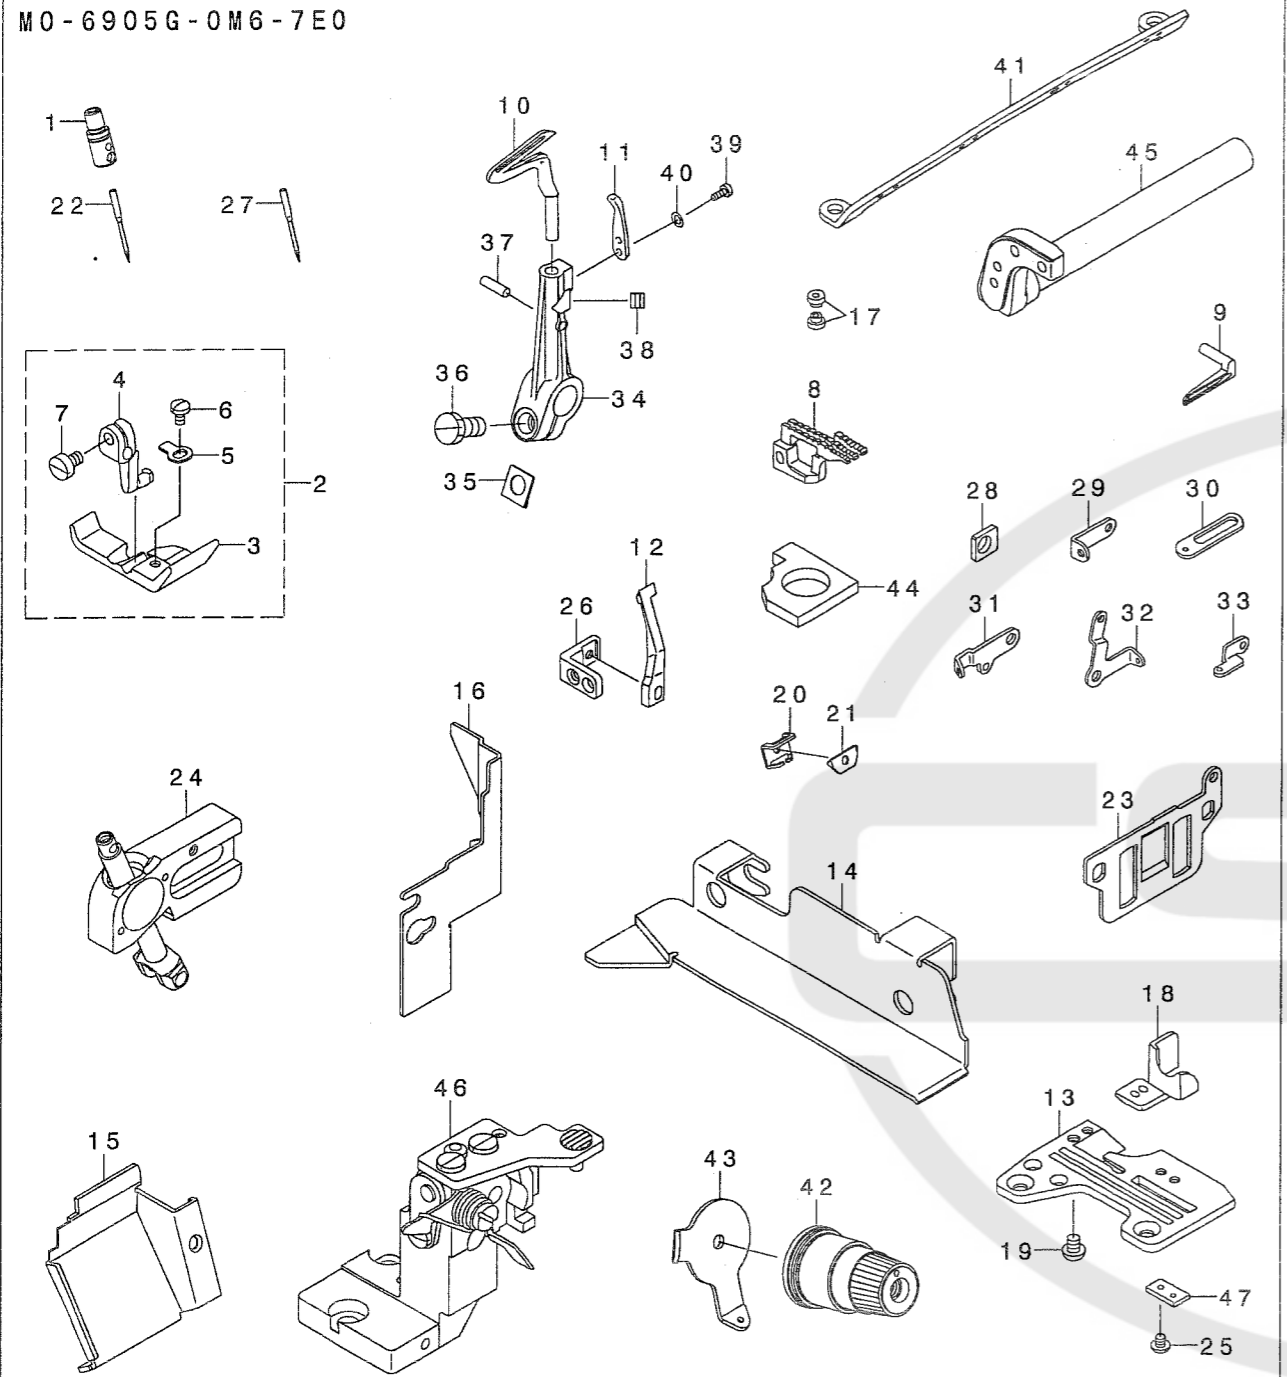

MO-6905G-0M6-700
MO-6905G-0M6-7E0

MO-6905G-0M6-700