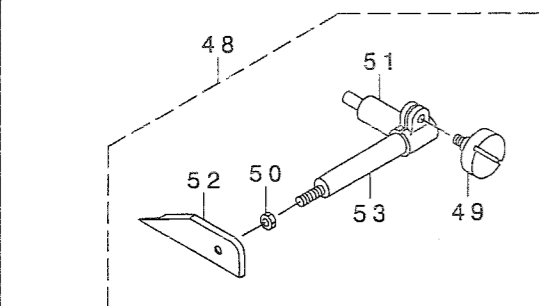

NOTE (注記) #01...ACCESSORIES PARTS 付属品

*ALL PART NOT MENTIONED ABOVE ARE SAME AS THOSE OF MO-6904G.
上記以外の部品は、MO-6904Gと共通です。

MO-6905G-0M6-700
MO-6905G-0M6-7E0

MO-6905G-0M6-700

MO-6905G-0M6-7E0

REF. NO	NOTE	PART NO.	DESCRIPTION	品名	Qty
1		132-55302	NEEDLE CLAMP, 1-NEEDLE	イッホッソハリハリトメ	1
2		123-81653	PRESSER FOOT ASM.	オサエクミ	1
3		123-81604	PRESSER FOOT	オサエ	(1)
4		116-51304	PRESSER FOOT HINGE	オサエヒンジ	(1)
5		B1508-804-00B	SPRING	オサエトリツケハネ	(1)
6		SS-7080520-SP	SCREW 1/8-44 L=4.9	マルヒラネジ 1/8-44 L=4.9	(1)
7		SS-6090670-TP	SCREW 9/64-40 L=6	ヒラネジ 9/64-40 L=6	(1)
8		116-81004	FEED DOG	オクリハ	1
9		123-83709	UPPER LOOPER	ウワルハ	1
10		115-44905	LOWER LOOPER	シタルハ	1
11		115-66908	TRAVELING NEEDLE GUARD	イトハリウケ	1
12		116-81400	NEEDLE GUARD	ハリウケ	1
13		R4300-J6M-Q00	NEEDLE PLATE	ハリイタ	1
14		123-71407	CLOTH PLATE SIDE COVER	ヌノダ イヨコカハ (05ヨウ)	1
15		123-79905	CHIP GUARD COVER	ヌノクス カハ (05ヨウ)	1
16		123-79806	CHIP GUARD COVER, LEFT	ヌノクス カハ (ヒダリ) (05ヨウ)	1
17		YE-0450510-MB	UPPER LOOPER THREAD GUIDE	ウワルハ イトミチ	2
18		116-81715	UPPER LOOPER COVER	ウワルハ カハ	1
19		SS-3090520-SP	SCREW 9/64-40 L=4.5	マルネジ 9/64-40 L=4.5	2
20		132-10406	PRESSER THREAD GUIDE	ハリイトサエイトアソナイ	1
21		132-10505	NEEDLE THREAD PRESSER PLATE	ハリイトサエイタ	1
22		MDC-100B2400	NEEDLE DCX1 #24	ハリ DCX1 #24	1
23		132-17203	NEEDLE THREAD SUPPORT	ハリイタササエ	1
24		132-23557	UPPER SUPPORT ASM.	ウワルハ カハ イトササエクミ	1
25		SS-4080310-SP	SCREW 1/8-44 L=3.4	ナハネジ 1/8-44 L=3.4	2
26		120-08603	NEEDLE GUARD HOLDER	ハリウケササエ	1
27	#01	MDC-100B2404	NEEDLE DCX1 #24-4	ハリ DCX1 #24-4	1
28		123-75606	SUPPORT GAUGE	ウワルハ カハ イトササエクミ	1
29		120-08009	LOOPER THREAD GUIDE	ウエルハ イトアソナイ ナカ	1
30		120-08306	LOOPER THREAD GUIDE, RIGHT	ウエルハ イトアソナイ (ミキ)	1
31		120-08108	LOOPER THREAD TAKE-UP, RIGHT	ウワルハ テンビシ ミキ	1
32		120-08207	LOOPER THREAD TAKE-UP, LEFT	ルハ テンビシ ヒダリ	1
33		116-91607	UPPER LOOPER THREAD GUIDE	ウワルハ イトアソナイ	1
34		123-75804	LOWER LOOPER SUPPORT ARM	シタルハ シンウデ (05ヨウ)	1
35		131-29309	WASHER	シタルハ シタルハ	1
36		SS-9151210-TP	SCREW 15/64-28 L=11.8	ワツカネジ 15/64-28	1
37		PS-0300102-KH	SPRING PIN 3X10	スプリングピン 3.0X10	1
38		SS-8110422-TP	SCREW 11/64-40 L=4	トメネジ 11/64-40 L=4	1
39		SS-6060510-TP	SCREW 3/32-56 L=4.5	ヒラネジ 3/32-56 L=4.5	2
40		WP-0280500-SC	WASHER	ヒラネジ カネコカ タマル M2.5	2
41		132-25404	CENTER THREAD GUIDE	チュウカンイトアソナイ	1
42		131-38359	THREAD TENSION SPRING JUNCTION	イトチヨウハ ネツゴウウ(キ)	1
43		132-25503	TENSION DISK THREAD GUIDE	チヨウサ ライトアソナイ	1
44		132-29802	OIL FELT B	ハリクトウ リンクビシキ ユウフェルトB	1
45		123-78600	KNIFE ARM SHAFT	メスウデ シク (05ヨウ)	1
46		123-77594	LOWER KNIFE BRACKET ASM.	シタルハトリツケタイクミ	1
47		116-81905	NEEDLE GUARD SUPPORT PLATE	ハリウケササエイタ	1
48		116-90450	CLOTH GUIDE ASM.	ヌノカ イトクミ	1
49		MAT-80110L00	CLAMP SCREW	スソビキウデ シメネジ	(1)
50		NS-6110310-SP	NUT 11/64-40	ワツカネツト 11/64-40	(1)
51		MAT-80109L00	SUPPORTER	スソビキ シンダイ	(1)
52		116-90401	CLOTH GUIDE	ヌノカ イト	(1)
53		116-91003	CLOTH GUIDE SHAFT	ヌノカ イトシク	(1)
54		132-44553	SUPPORT CLICK ASM.	ホジ ョウメ (クミ)	1
55		132-44504	SUPPORT CLICK	ホジ ョウメ	(1)
56		132-44405	SUPPORT CLICK FITTING PLATE	ホジ ョウメ トリツケイタ	(1)
57		SS-7090710-SP	SCREW 9/64-40 L=6.8	マルヒラネジ 9/64-40 L=6.8	(2)
58		SS-7110840-SP	SCREW 11/64-40 L=7.8	マルヒラネジ 11/64-40 L=7.8	1