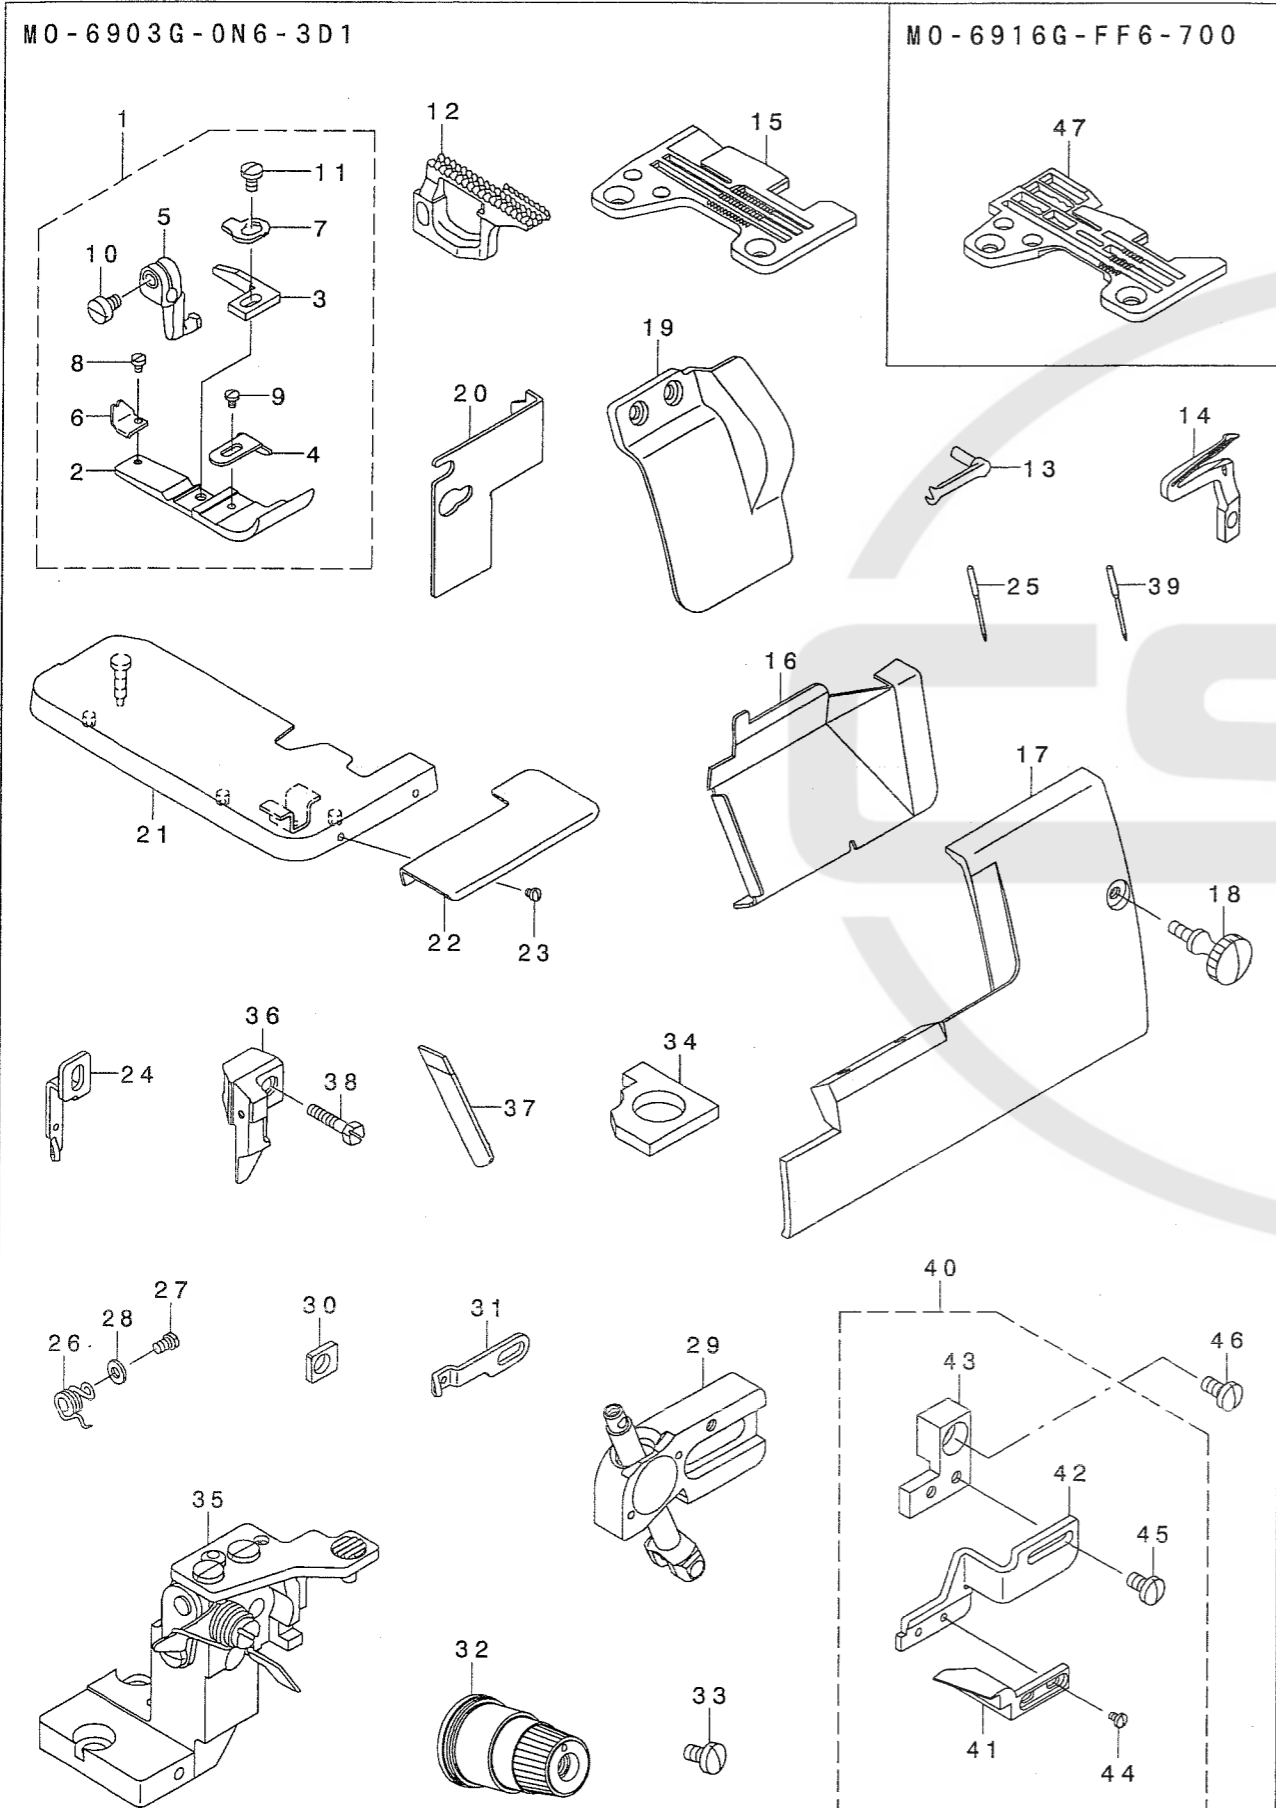

NOTE (注記) #01...ACCESSORIES PARTS 付属品

*ALL PART NOT MENTIONED ABOVE ARE SAME AS THOSE OF MO-6904G.
上記以外の部品は、MO-6904Gと共通です。